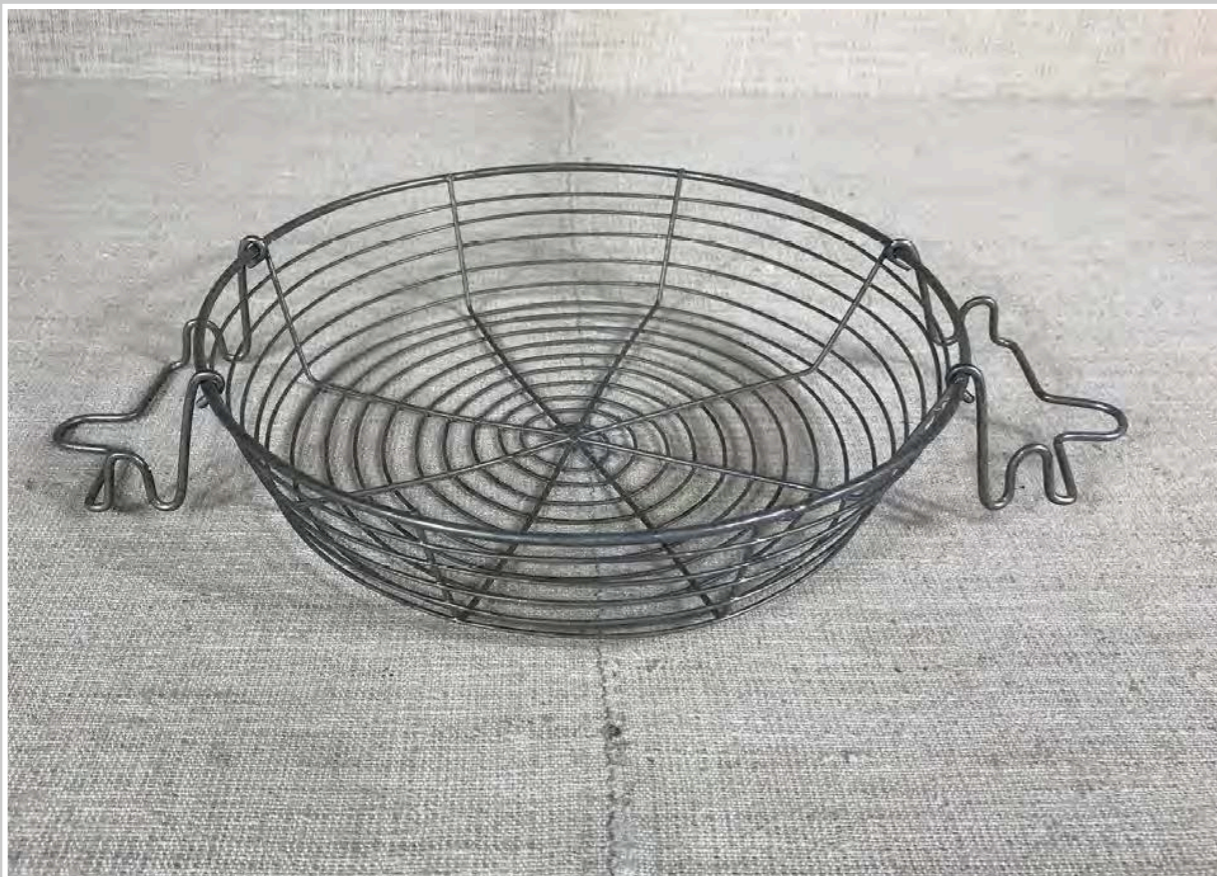

FORMAGGERA

MACINA SALE E PEPE
h 38,5 cm

SET STUZZICADENTI ANNI 60

CONTENITORE POSATE IN FILO DI ALLUMINIO

CONTENITORE POSATE IN VIMINI

PICCOLE POSATE IN LEGNO

CESTINO FILO PLASTICA
26 x 23 cm - 32 x 27 cm

CESTINO IN FILO DI FERRO
diam 22,5 cm

PICCOLO CESTINO IN FILO DI FERRO
14 x h 9 cm

CESTINO IN FILO DI FERRO CON MANICI
diam 17 cm

CESTINO METALLO DORATO
25 x 16 x h 10 cm

CESTINO CERAMICA CON MANICO RATTAN
32 x 19 cm

CESTINO CERAMICA CON MANICO FILO FERRO PLASTIFICATO
diam 27,5 cm

CESTINO CON MANICO E PIEDINI
diam 26 cm h 31 cm

CESTINO PAGLIA DECORATO
diam 42 cm

CESTINO FILO FERRO AZZURRO
34 x 20 x h 41 cm

CESTINO FILO PLASTICA AZZURRO E BIANCO
diam 26 cm h 40 cm

CESTINO DECORO FARFALLA 40 x 35 cm