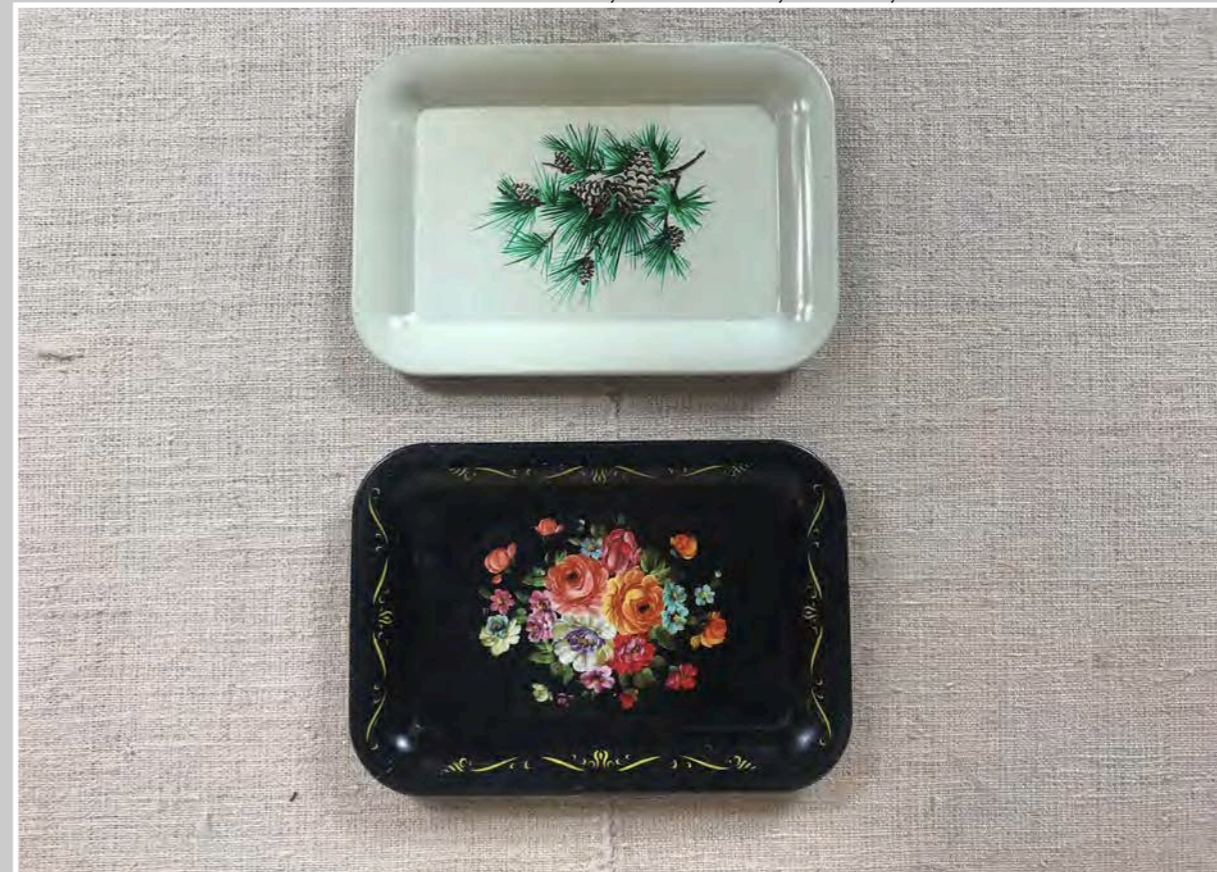

PIATTI PORTATA OVALI FIORI
33 x 24,5 cm - 35,5 x 27 cm

PIATTO PORTATA OVALE DECORO FIORI
34 x 23,5 cm

PIATTO PORTATA OVALE
33 x 23 cm

PIATTO PORTATA OVALE BORDO VERDE
40,5 x 26 cm

PIATTI PORTATA OVALI
30,5 x 22,5 cm - 35,5 x 25,5 cm

PIATTI PORTATA OVALI BIANCHI
35,5 x 24,5 cm - 40,5 x 30,5 cm

PIATTO PORTATA RETTANGOLARE
45,5 x 29,5 cm

PIATTI PORTATA RETTANGOLARI
33 x 15 cm - 33 x 15,5 cm - 34,5 x 15,5 cm

PIATTI PORTATA OVALI
23,5 x 11,5 cm - 22 x 14 cm - 20,5 x 12 cm