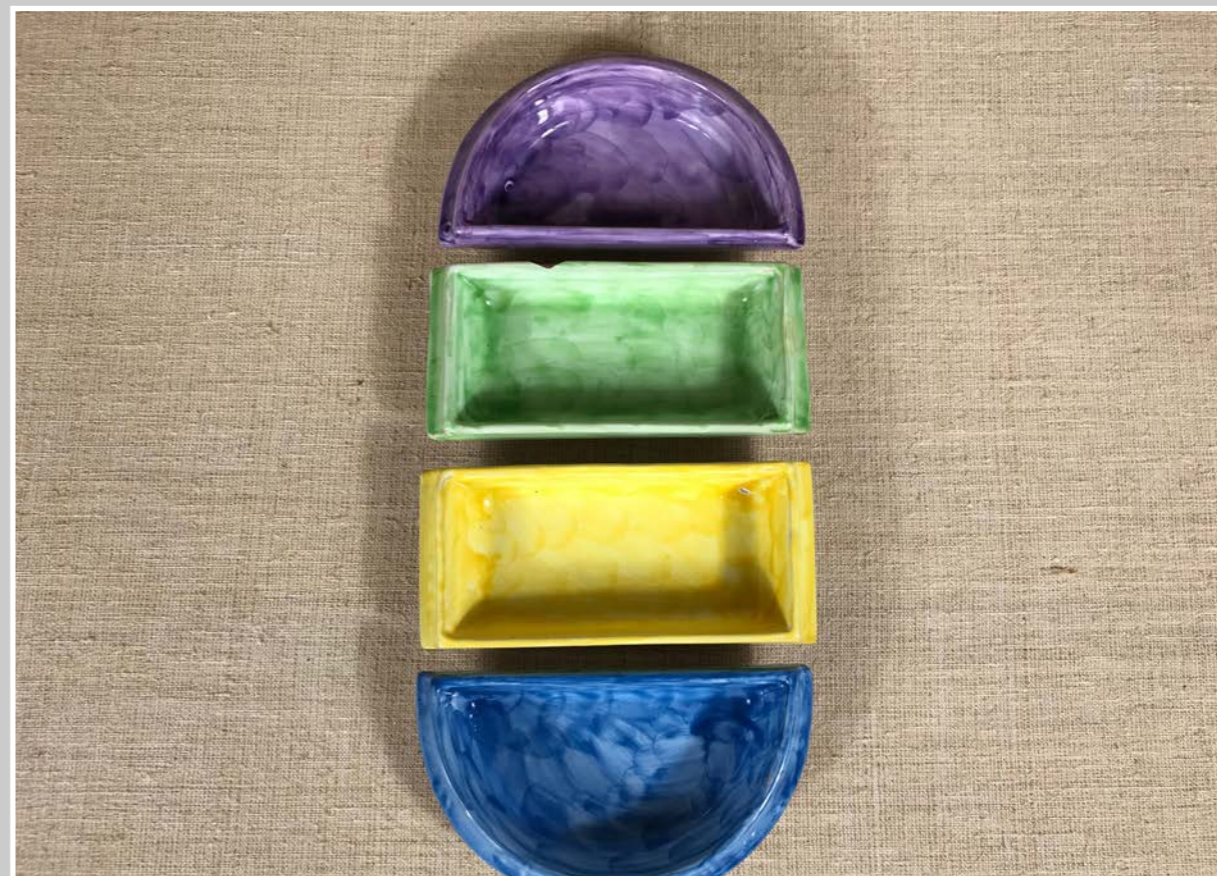

CESTINO PORTABOTTIGLIE
h 36 cm

PORTATOVAGLIOLI LEGNO E METALLO
14 cm h 6 cm

CESTINI
diam 15 cm - diam 19 cm

PIROFILA CERAMICA MARRONE
30 x 22,5 cm

MESTOLI LEGNO ARTIGIANALI
diam 7,5 / 12 cm

SOTTOPENTOLA GHISA-CERAMICA UCCELLINI

SOTTOPIETOLA
diam 20 cm

SOTTOPIETOLA
17 x 17 cm

SOTTOPIETOLA METALLO
19 x 20 cm

SOTTOPIETOLA
9,5 x 9,5 cm - 20 x 20 cm

NR 2 TEGLIE CERAMICA BLU

SET PINZIMONIO COLORATO

TEGLIA CERAMICA BIANCA

TEGLIE OVALI CERAMICA