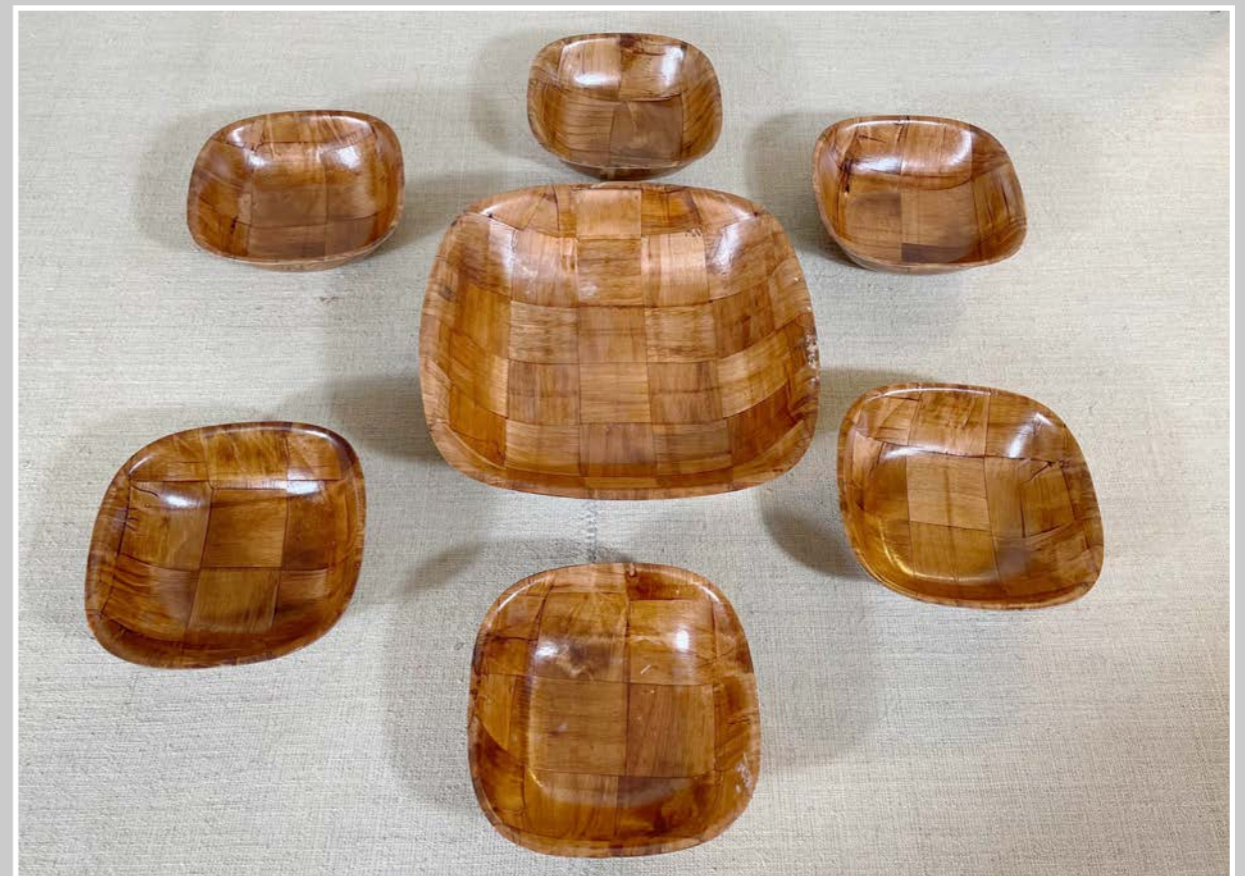

CIOTOLA VETRO
diam 22,5 cm

CIOTOLA BIANCA RIGA ORO
diam 24 cm

CIOTOLA AZZURRA
diam 26 cm h 12 cm

CIOTOLA DECORO FIORI
diam 25 cm

CIOTOLA BORDO AZZURRO
Diam 24 cm h 8 cm

CIOTOLE LEGNO
chiara diam 25,5 h 8 cm scura diam 22 h 9,5 cm

CIOTOLA CERAMICA RIGA MARRONE
Diam 17 cm

PIATTO MARMO
diam 24,5 h 5 cm

NR 1 PIATTO LEGNO CHIARO diam . 21 cm
NR 1 PIATTO LEGNO SCURO diam. 20 cm

CIOTOLA LEGNO
26,5 x 23 h 16 cm

CESTINO
Diam 36 cm h 10 cm

SET MACEDONIA BAMBOO
Ciotola 25 x 25 cm ciotole 15 x 15 cm

PIATTO LEGNO CON INTARSI
diam 24 cm

VASSOIO LEGNO
diam 38,5 cm

VASSOIO LEGNO SBIANCATO CON FIORI
diam 23 cm

PIATTO LEGNO
diam 13,5 cm

VASSOIO LEGNO VERDE CON MANICI
51 x 33 cm

VASSOIO METALLO AZZURRO
30,5 x 23 cm